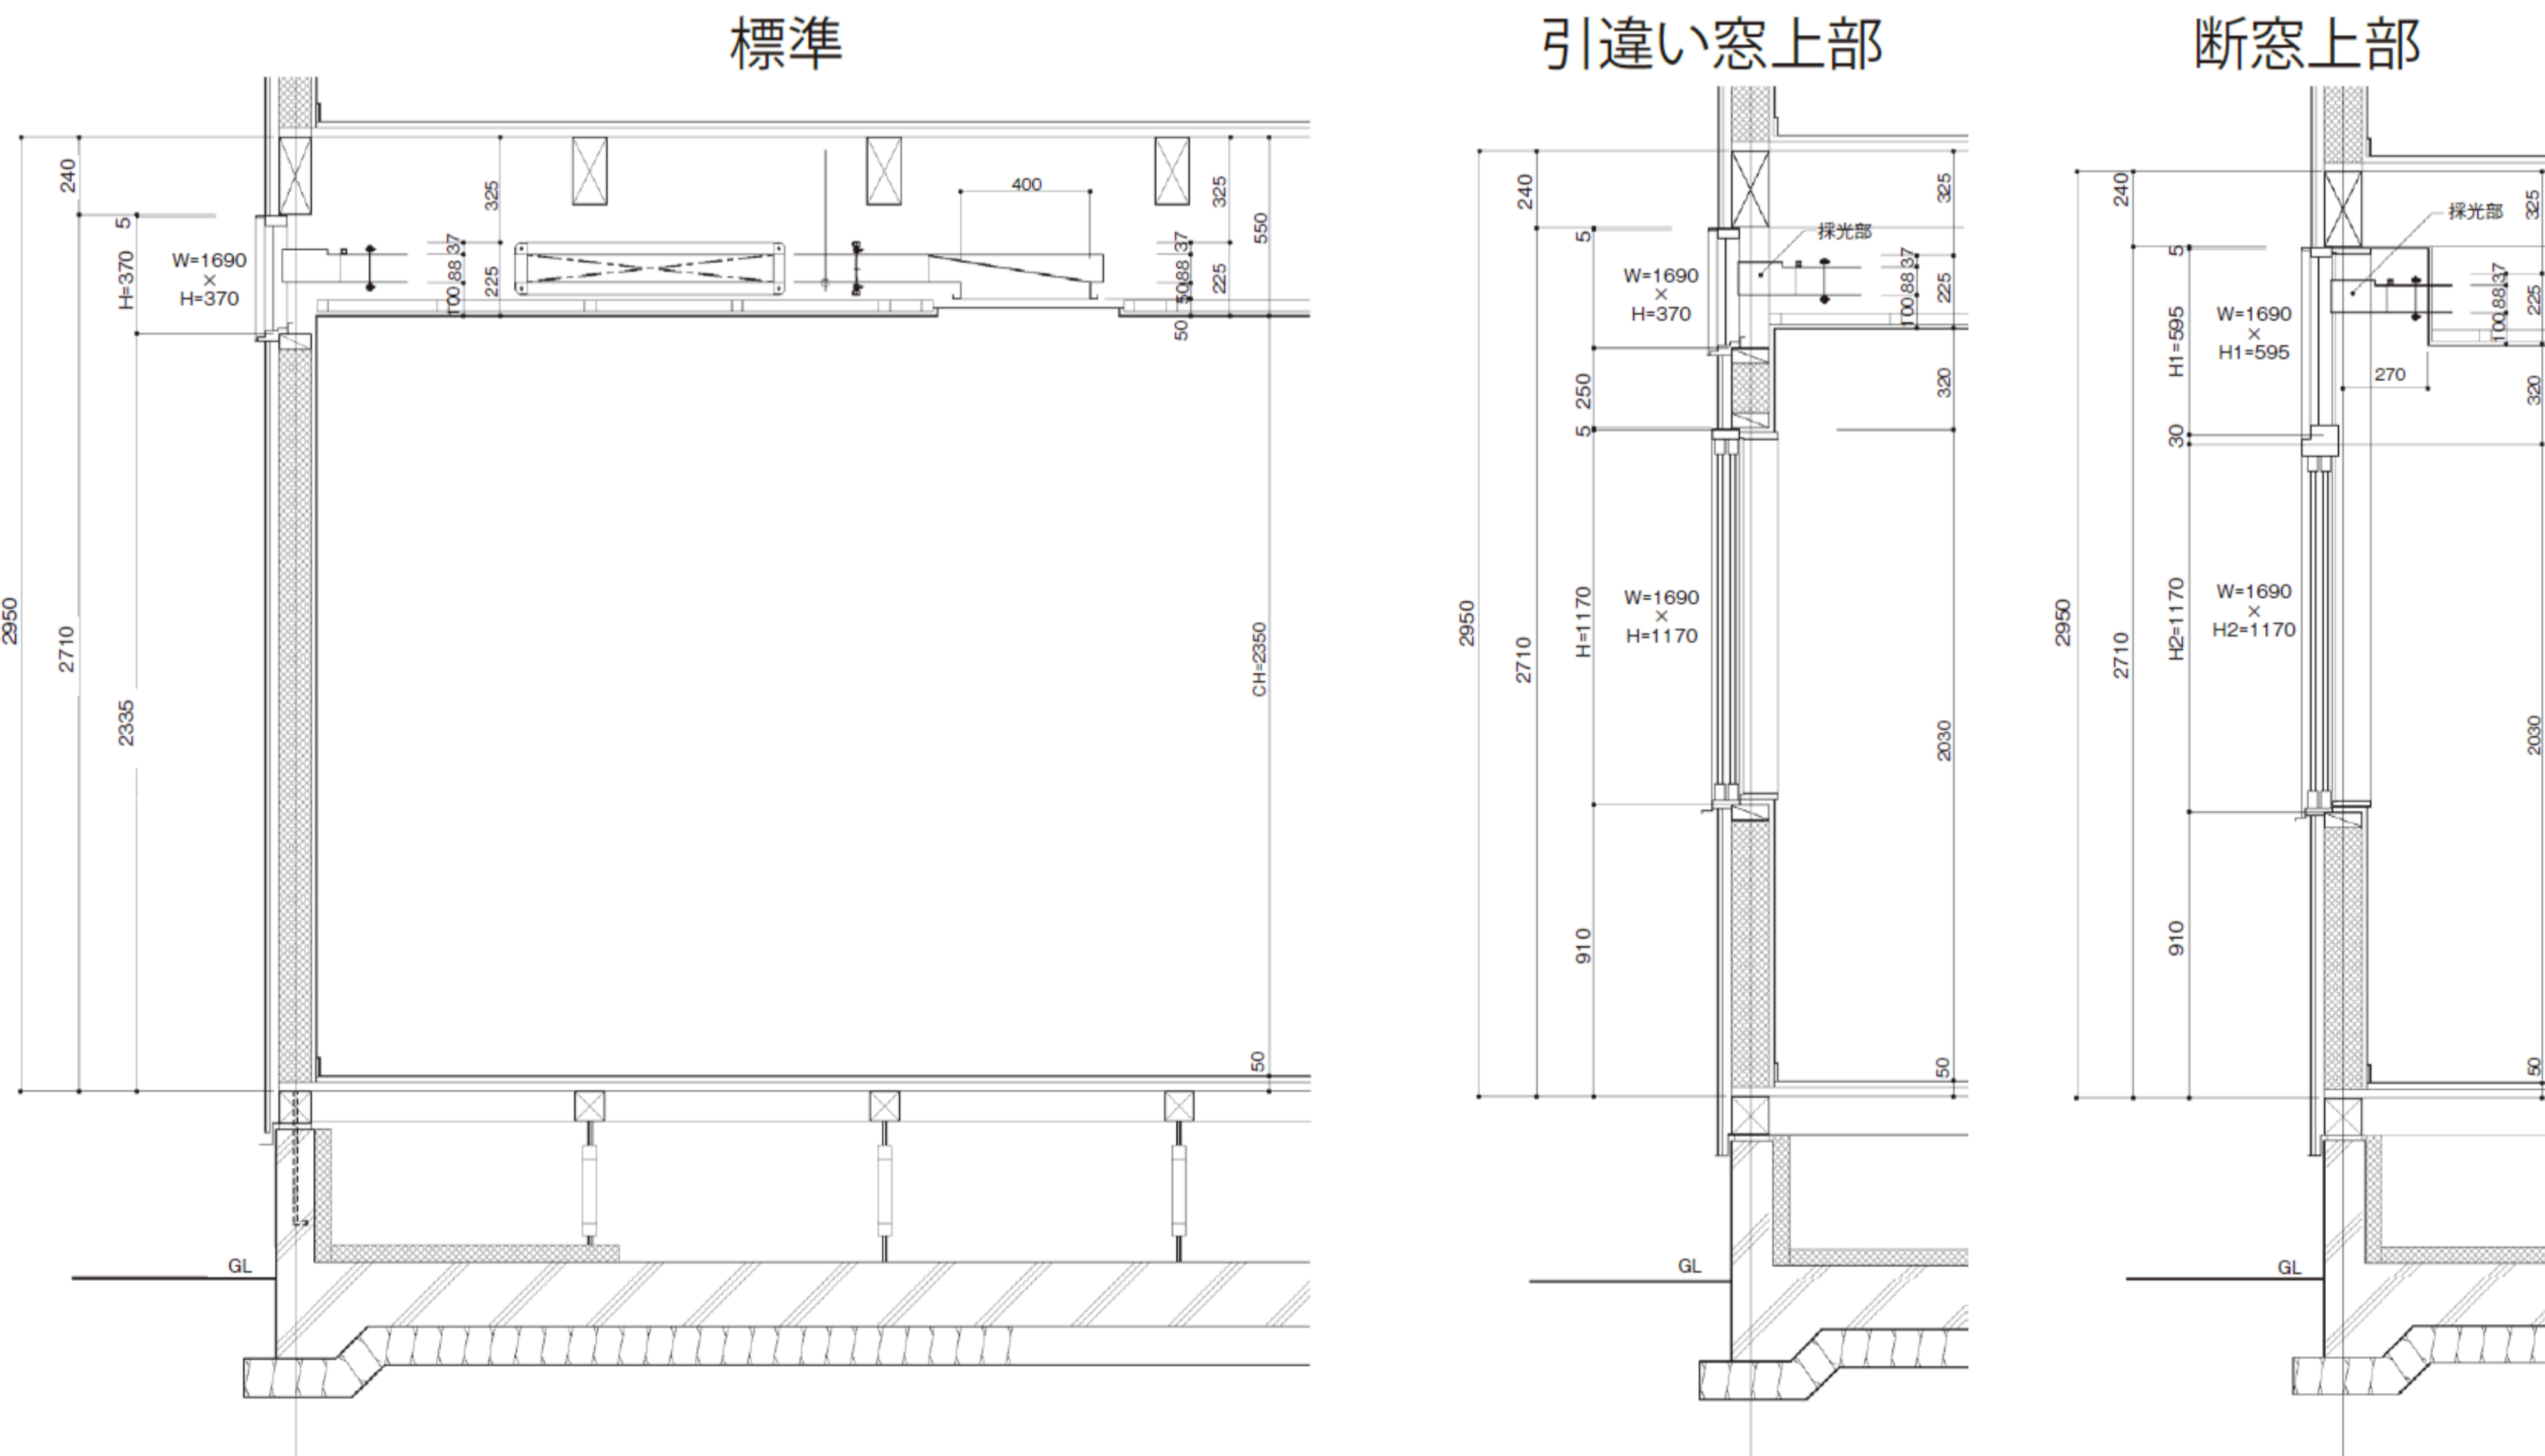

木造 在来工法参考納まり図

自然光で暮らしを元気に
鋼鉄商事の光ダクト
「どこでも光窓」
専用webサイト

どこでも光窓

「どこでも光窓 スリム」に関するお問い合わせ

鋼鉄商事株式会社 建材事業部

〒141-0022 東京都品川区東五反田二丁目18番1号 大崎フォレストビルディング

URL : <https://www.kohanshoji.co.jp>

TEL : 03-4531-6883