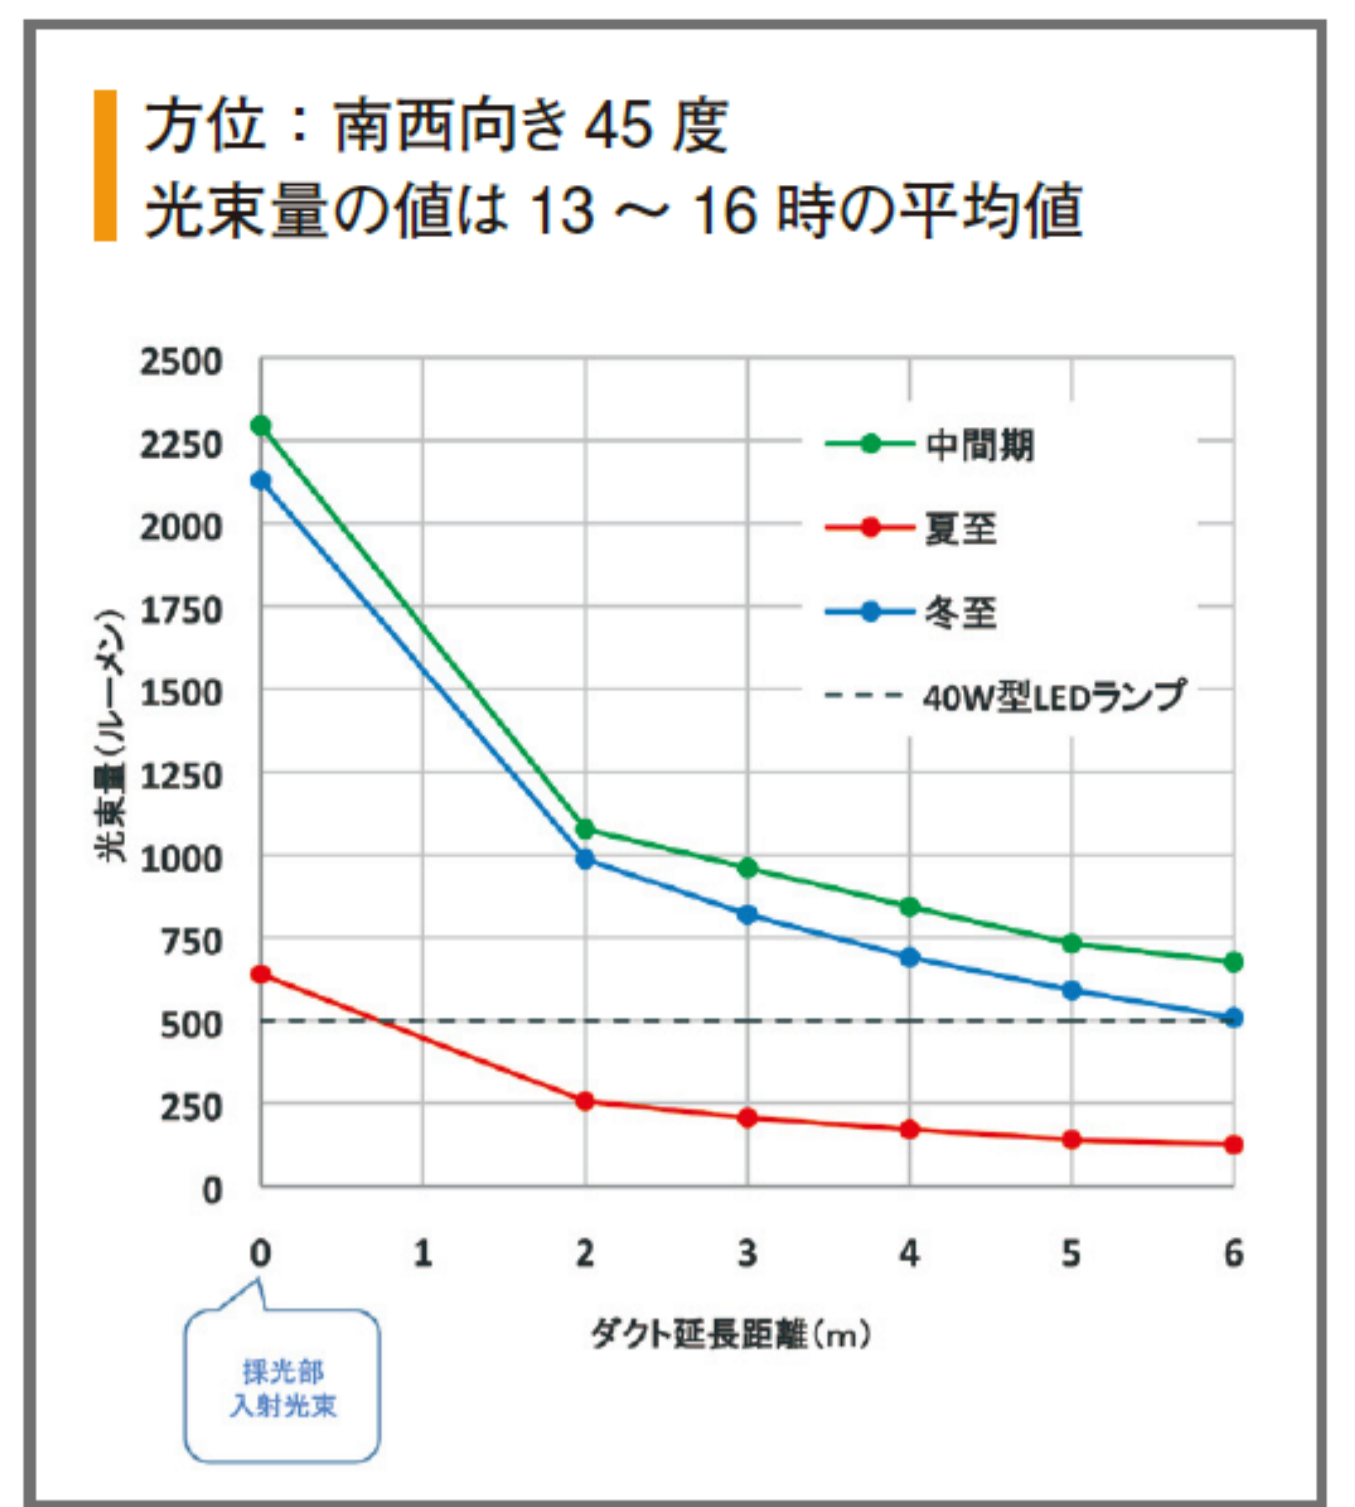

メリット

- 建物の階高を抑えることができる
- 既存建物への設置もしやすく
- ユニット化によるコスト低減

室内の様子

オプション

木漏れ日演出用の反射板

製品仕様

W760mm×H89mm（採光部 100mm）×L（物件ごと調整）※各パーツジョイント部に高さ37mmのフランジ有り

部材名称		サイズ	材質	
採光部	水平化ユニット	W760mm	アクリルブロック	
	導光部	W760mm×H100mm×L300mm	高反射金属板 (反射率95%)	
導光部	導光部	W760mm×H89mm×L900 or 1800mm		
	調整用パーツ	物件ごとにサイズ決定		
放光部	末端開口	W760mm×H89mm×L900mm		
		W760mm×H89mm		
	下面開口	W760mm×H89mm×L900mm		
		開口部サイズ W700mm×D400mm		
	密閉用アクリル板	720mm×440mm		アクリル板 (透明)
下面開口用 拡散板	乳半	天井への納まりにより調整		アクリル (乳半)
	中空ポリカ板			ポリカ (透明)
	透明		アクリル (透明)	