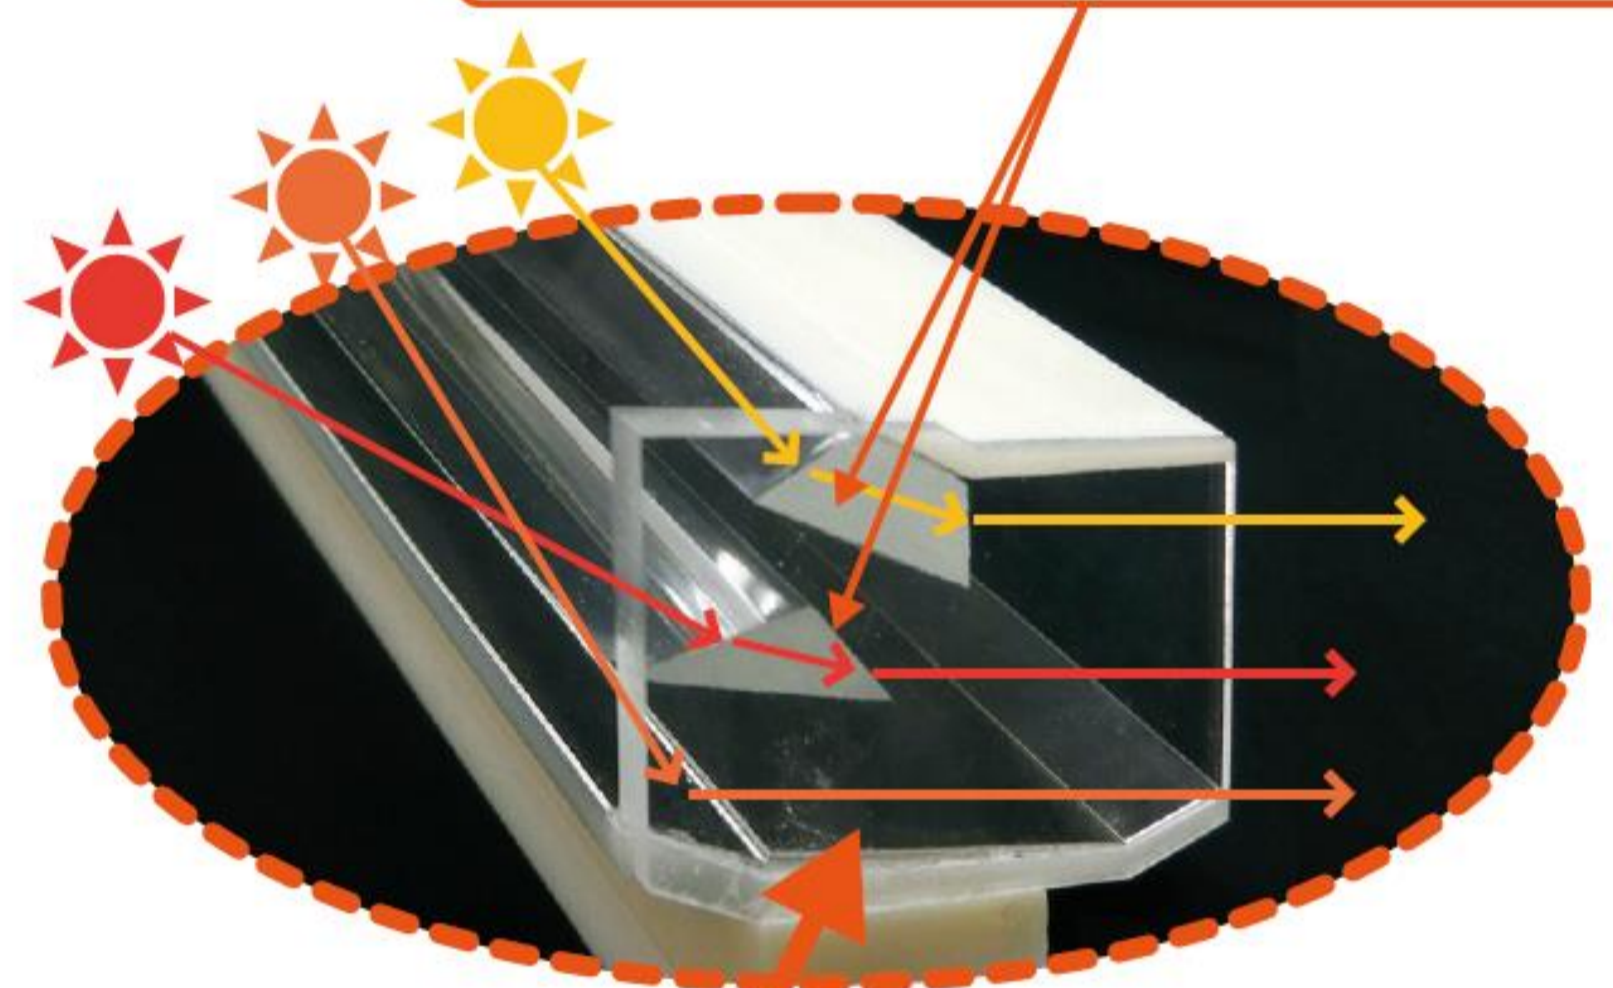

どこでも **光窓** スリム

ダクト高さ100mmを実現

本製品は大成建設株式会社との共同開発品です

光を水平化するプリズムバーで、
光の反射回数を低減。薄いダクト
でも効率よく光を伝えます。

2つのプリズムバー

ダクトの高さは **約100mm**

光水平化ユニット採光部

設置外観のイメージ

メリット

- 建物の階高を抑えることができる
- 既存建物への設置もしやすく
- ユニット化によるコスト低減

室内の様子

オプション

木漏れ日演出用の反射板

製品仕様

W760mm×H89mm（採光部 100mm）×L（物件ごと調整）※各パーツジョイント部に高さ37mmのフランジ有り

部材名称		サイズ	材質	
採光部	水平化ユニット	W760mm	アクリルブロック	
	導光部	W760mm×H100mm×L300mm	高反射金属板 (反射率95%)	
導光部	導光部	W760mm×H89mm×L900 or 1800mm		
	調整用パーツ	物件ごとにサイズ決定		
放光部	末端開口	W760mm×H89mm×L900mm		
		W760mm×H89mm		
	下面開口	W760mm×H89mm×L900mm		
		開口部サイズ W700mm×D400mm		
	密閉用アクリル板	720mm×440mm		アクリル板 (透明)
下面開口用 拡散板	乳半	天井への納まりにより調整		アクリル (乳半)
	中空ポリカ板			ポリカ (透明)
	透明		アクリル (透明)	