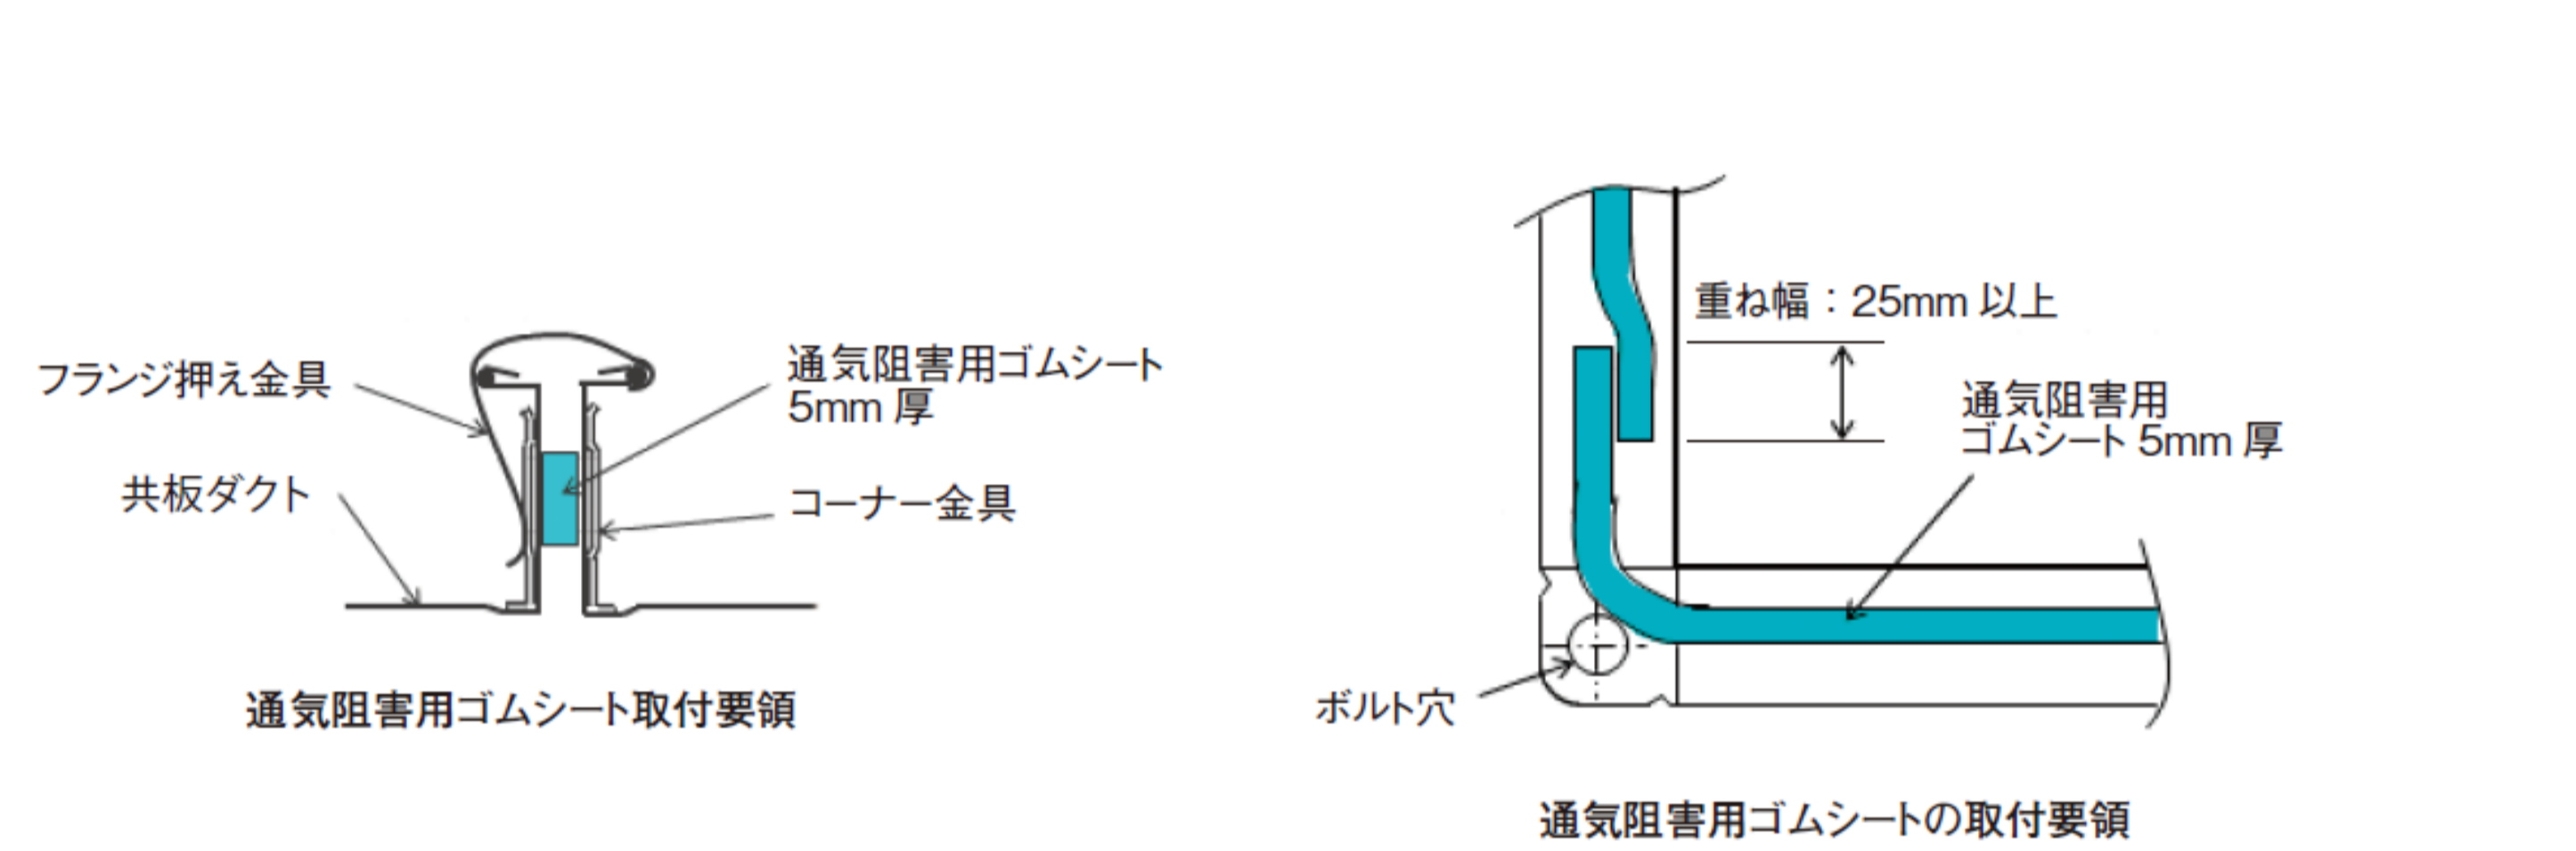

どこでも **光窓** スリム

ダクト高さ100mmを実現

本製品は大成建設株式会社との共同開発品です

光を水平化するプリズムバーで、
光の反射回数を低減。薄いダクト
でも効率よく光を伝えます。

2つのプリズムバー

ダクトの高さは **約100mm**

光水平化ユニット採光部

設置外観のイメージ

メリット

- 建物の階高を抑えることができる
- 既存建物への設置もしやすく
- ユニット化によるコスト低減

室内の様子

オプション

木漏れ日演出用の反射板

製品仕様

W760mm×H89mm（採光部 100mm）×L（物件ごと調整）※各パーツジョイント部に高さ37mmのフランジ有り

部材名称		サイズ	材質	
採光部	水平化ユニット	W760mm	アクリルブロック	
	導光部	W760mm×H100mm×L300mm	高反射金属板 (反射率95%)	
導光部	導光部	W760mm×H89mm×L900 or 1800mm		
	調整用パーツ	物件ごとにサイズ決定		
放光部	末端開口	W760mm×H89mm×L900mm		
		W760mm×H89mm		
	下面開口	W760mm×H89mm×L900mm		
		開口部サイズ W700mm×D400mm		
	密閉用アクリル板	720mm×440mm		アクリル板 (透明)
下面開口用 拡散板	乳半	天井への納まりにより調整		アクリル (乳半)
	中空ポリカ板			ポリカ (透明)
	透明		アクリル (透明)	