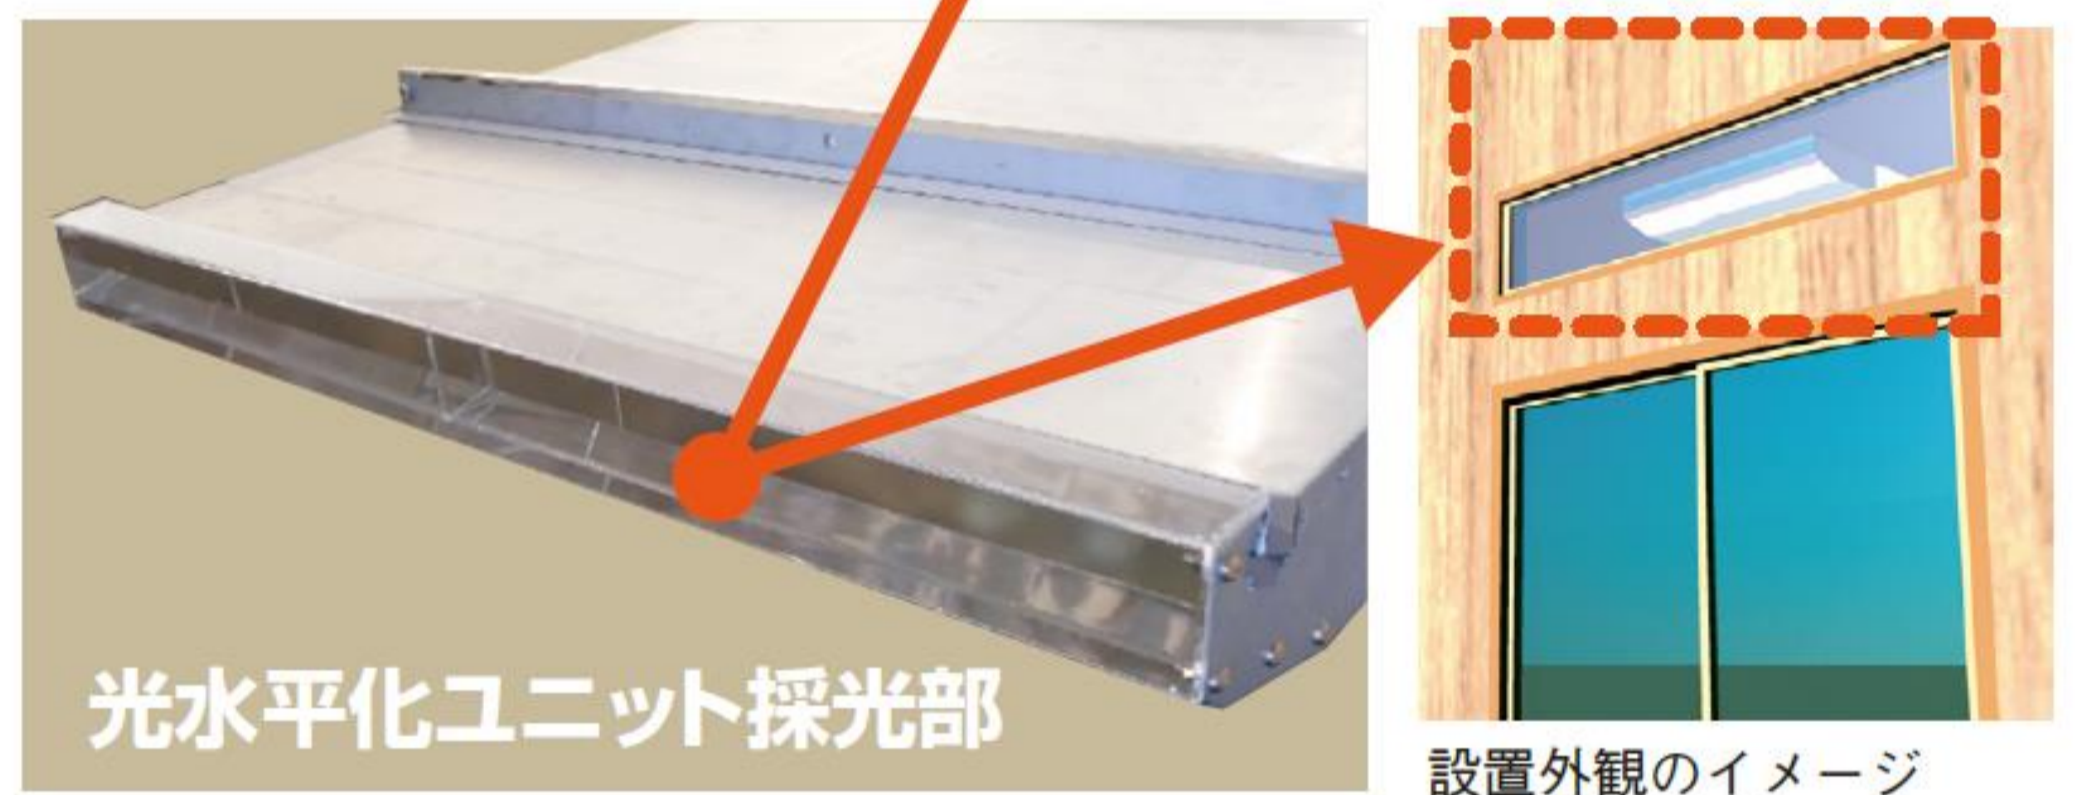

どこでも **光窓** スリム

ダクト高さ100mmを実現

本製品は大成建設株式会社との共同開発品です

光を水平化するプリズムバーで、
光の反射回数を低減。薄いダクト
でも効率よく光を伝えます。

2つのプリズムバー

ダクトの高さは **約100mm**

光水平化ユニット採光部

設置外観のイメージ

メリット

- 建物の階高を抑えることができる
- 既存建物への設置もしやすく
- ユニット化によるコスト低減

室内の様子

オプション

木漏れ日演出用の反射板

製品仕様

W760mm×H89mm（採光部 100mm）×L（物件ごと調整）※各パーツジョイント部に高さ37mmのフランジ有り

部材名称		サイズ	材質	
採光部	水平化ユニット	W760mm	アクリルブロック	
	導光部	W760mm×H100mm×L300mm	高反射金属板 (反射率95%)	
導光部	導光部	W760mm×H89mm×L900 or 1800mm		
	調整用パーツ	物件ごとにサイズ決定		
放光部	末端開口	W760mm×H89mm×L900mm		
		W760mm×H89mm		
	下面開口	W760mm×H89mm×L900mm		
		開口部サイズ W700mm×D400mm		
	密閉用アクリル板	720mm×440mm		アクリル板 (透明)
下面開口用 拡散板	乳半	天井への納まりにより調整		アクリル (乳半)
	中空ポリカ板			ポリカ (透明)
	透明		アクリル (透明)	