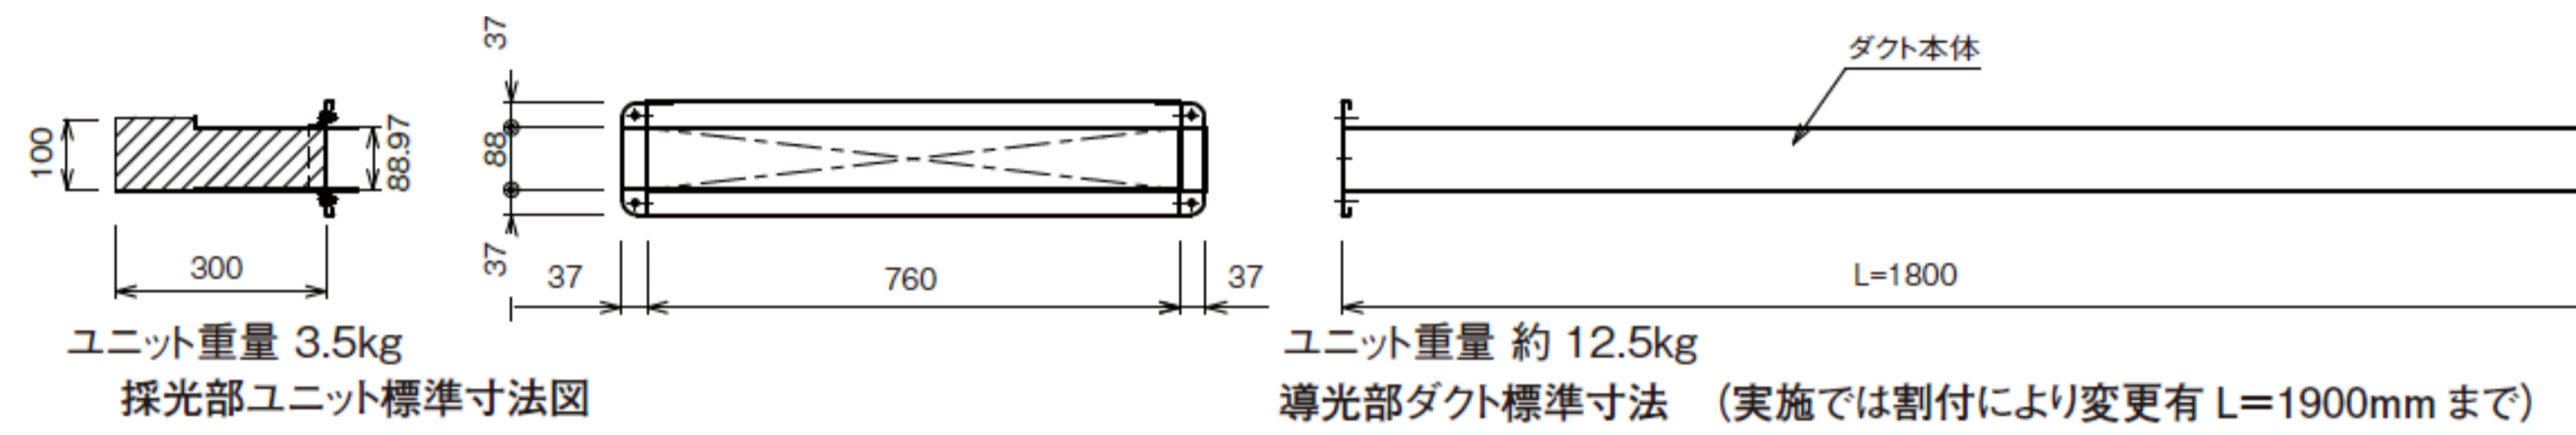

どこでも **光窓** スリム

ダクト高さ100mmを実現

本製品は大成建設株式会社との共同開発品です

光を水平化するプリズムバーで、
光の反射回数を低減。薄いダクト
でも効率よく光を伝えます。

2つのプリズムバー

ダクトの高さは **約100mm**

光水平化ユニット採光部

設置外観のイメージ

メリット

- 建物の階高を抑えることができる
- 既存建物への設置もしやすく
- ユニット化によるコスト低減

室内の様子

オプション

木漏れ日演出用の反射板

製品仕様

W760mm×H89mm（採光部 100mm）×L（物件ごと調整）※各パーツジョイント部に高さ37mmのフランジ有り

部材名称		サイズ	材質	
採光部	水平化ユニット	W760mm	アクリルブロック	
	導光部	W760mm×H100mm×L300mm	高反射金属板 (反射率95%)	
導光部	導光部	W760mm×H89mm×L900 or 1800mm		
	調整用パーツ	物件ごとにサイズ決定		
放光部	末端開口	W760mm×H89mm×L900mm		
		W760mm×H89mm		
	下面開口	W760mm×H89mm×L900mm		
		開口部サイズ W700mm×D400mm		
	密閉用アクリル板	720mm×440mm		アクリル板 (透明)
下面開口用 拡散板	乳半	天井への納まりにより調整		アクリル (乳半)
	中空ポリカ板			ポリカ (透明)
	透明		アクリル (透明)	