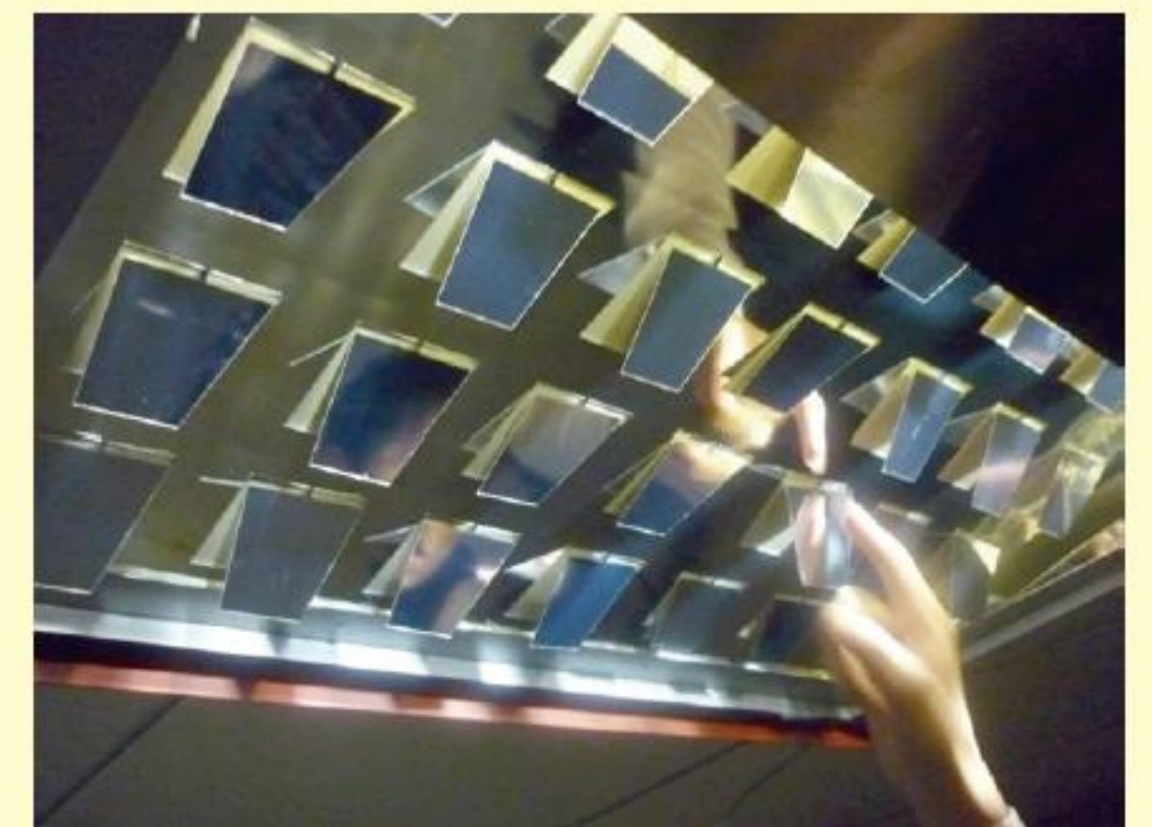

どこでも **光窓** スリム

ダクト高さ100mmを実現

本製品は大成建設株式会社との共同開発品です

光を水平化するプリズムバーで、
光の反射回数を低減。薄いダクト
でも効率よく光を伝えます。

2つのプリズムバー

ダクトの高さは **約100mm**

光水平化ユニット採光部

設置外観のイメージ

メリット

- 建物の階高を抑えることができる
- 既存建物への設置もしやすく
- ユニット化によるコスト低減

室内の様子

オプション

木漏れ日演出用の反射板

製品仕様

W760mm×H89mm（採光部 100mm）×L（物件ごと調整）※各パーツジョイント部に高さ37mmのフランジ有り

部材名称		サイズ	材質	
採光部	水平化ユニット	W760mm	アクリルブロック	
	導光部	W760mm×H100mm×L300mm	高反射金属板 (反射率95%)	
導光部	導光部	W760mm×H89mm×L900 or 1800mm		
	調整用パーツ	物件ごとにサイズ決定		
放光部	末端開口	W760mm×H89mm×L900mm		
		W760mm×H89mm		
	下面開口	W760mm×H89mm×L900mm		
		開口部サイズ W700mm×D400mm		
	密閉用アクリル板	720mm×440mm		アクリル板 (透明)
下面開口用 拡散板	乳半	天井への納まりにより調整		アクリル (乳半)
	中空ポリカ板			ポリカ (透明)
	透明		アクリル (透明)	