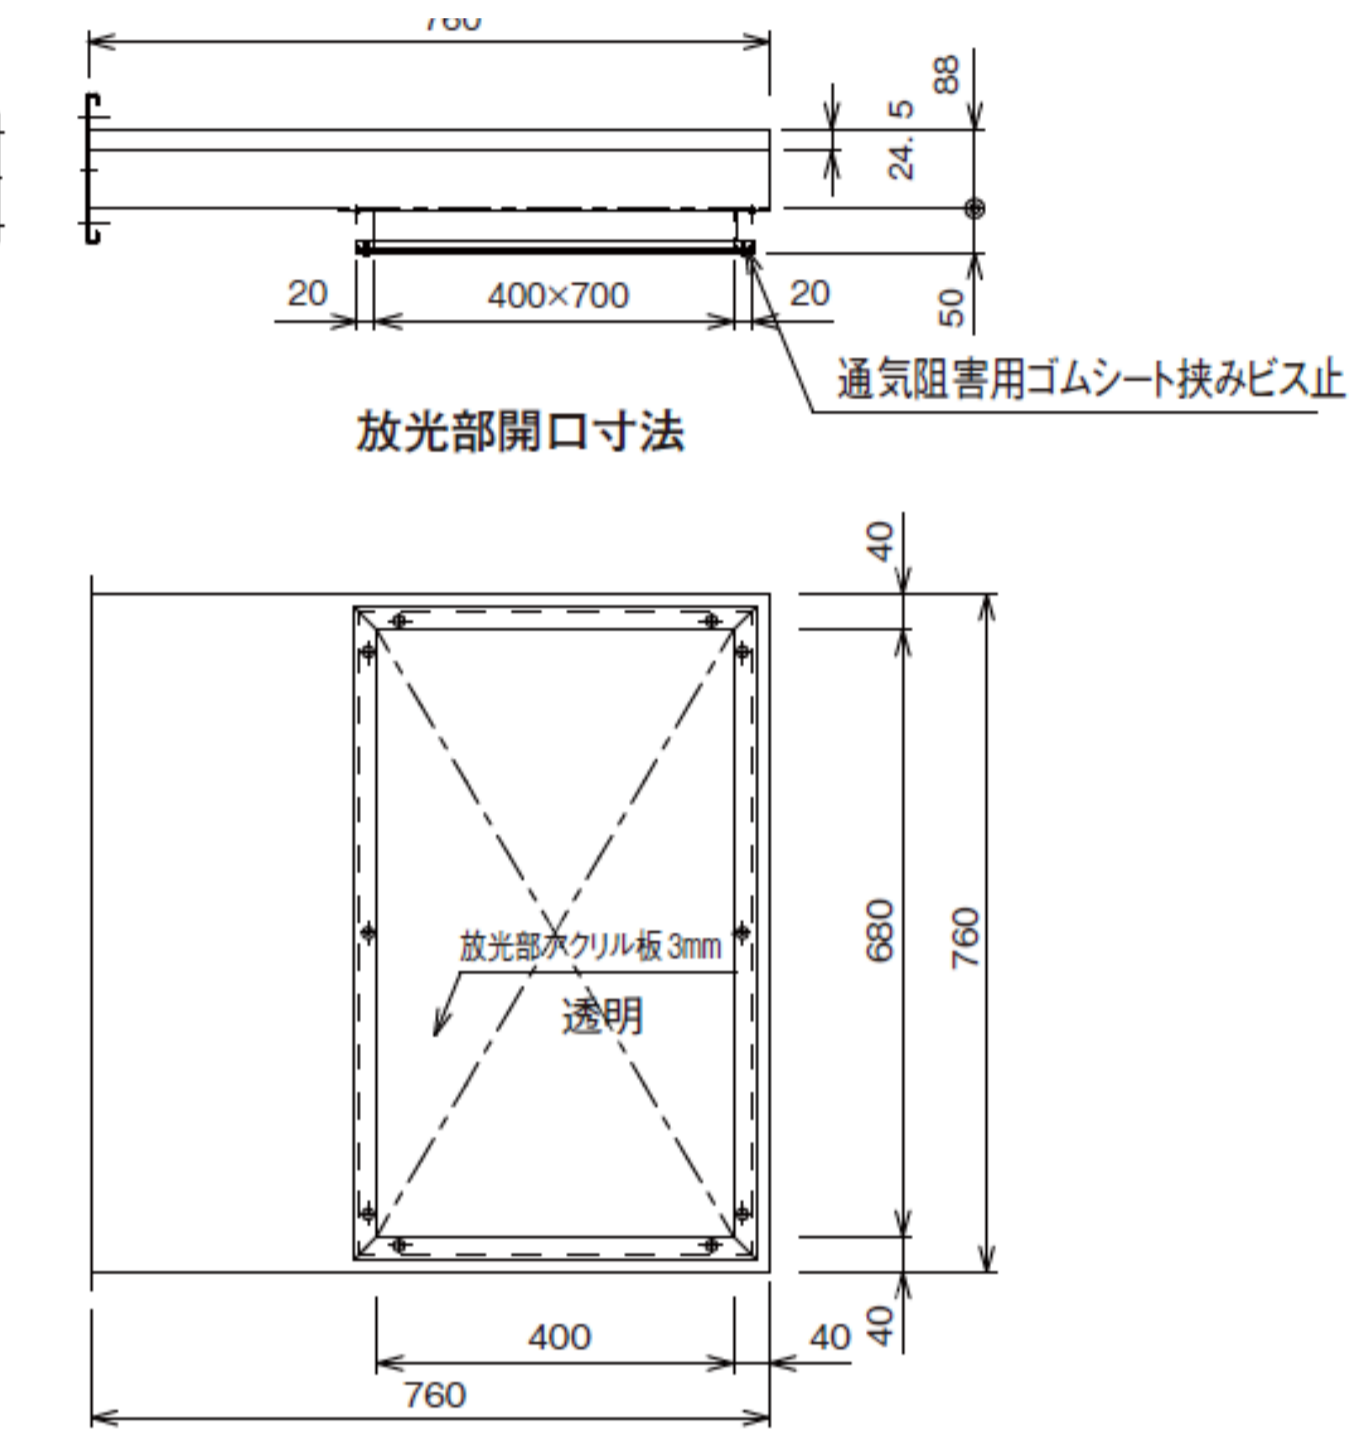

どこでも **光窓** スリム

ダクト高さ100mmを実現

本製品は大成建設株式会社との共同開発品です

光を水平化するプリズムバーで、
光の反射回数を低減。薄いダクト
でも効率よく光を伝えます。

2つのプリズムバー

ダクトの高さは **約100mm**

光水平化ユニット採光部

設置外観のイメージ

メリット

- 建物の階高を抑えることができる
- 既存建物への設置もしやすく
- ユニット化によるコスト低減

室内の様子

オプション

木漏れ日演出用の反射板

製品仕様

W760mm×H89mm（採光部 100mm）×L（物件ごと調整）※各パーツジョイント部に高さ37mmのフランジ有り

部材名称		サイズ	材質	
採光部	水平化ユニット	W760mm	アクリルブロック	
	導光部	W760mm×H100mm×L300mm	高反射金属板 (反射率95%)	
導光部	導光部	W760mm×H89mm×L900 or 1800mm		
	調整用パーツ	物件ごとにサイズ決定		
放光部	末端開口	W760mm×H89mm×L900mm		
		W760mm×H89mm		
	下面開口	W760mm×H89mm×L900mm		
		開口部サイズ W700mm×D400mm		
	密閉用アクリル板	720mm×440mm		アクリル板 (透明)
下面開口用 拡散板	乳半	天井への納まりにより調整		アクリル (乳半)
	中空ポリカ板			ポリカ (透明)
	透明		アクリル (透明)	